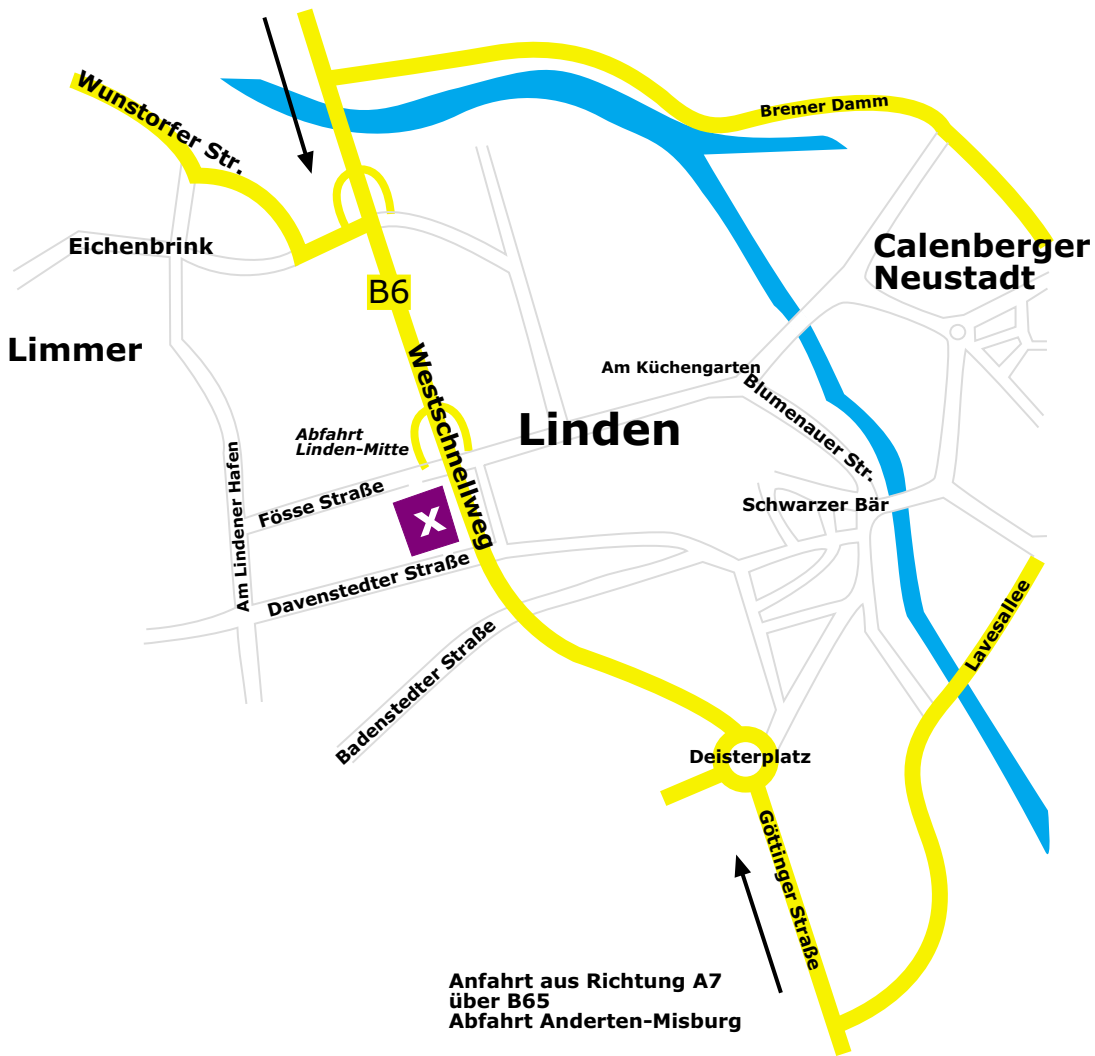

Anfahrt aus Richtung A2  
Abfahrt Hannover-Herrenhausen

Anfahrt aus Richtung A7  
über B65  
Abfahrt Anderten-Misburg

von der B6  
Westschnellweg  
Abfahrt:  
**Linden-Mitte**